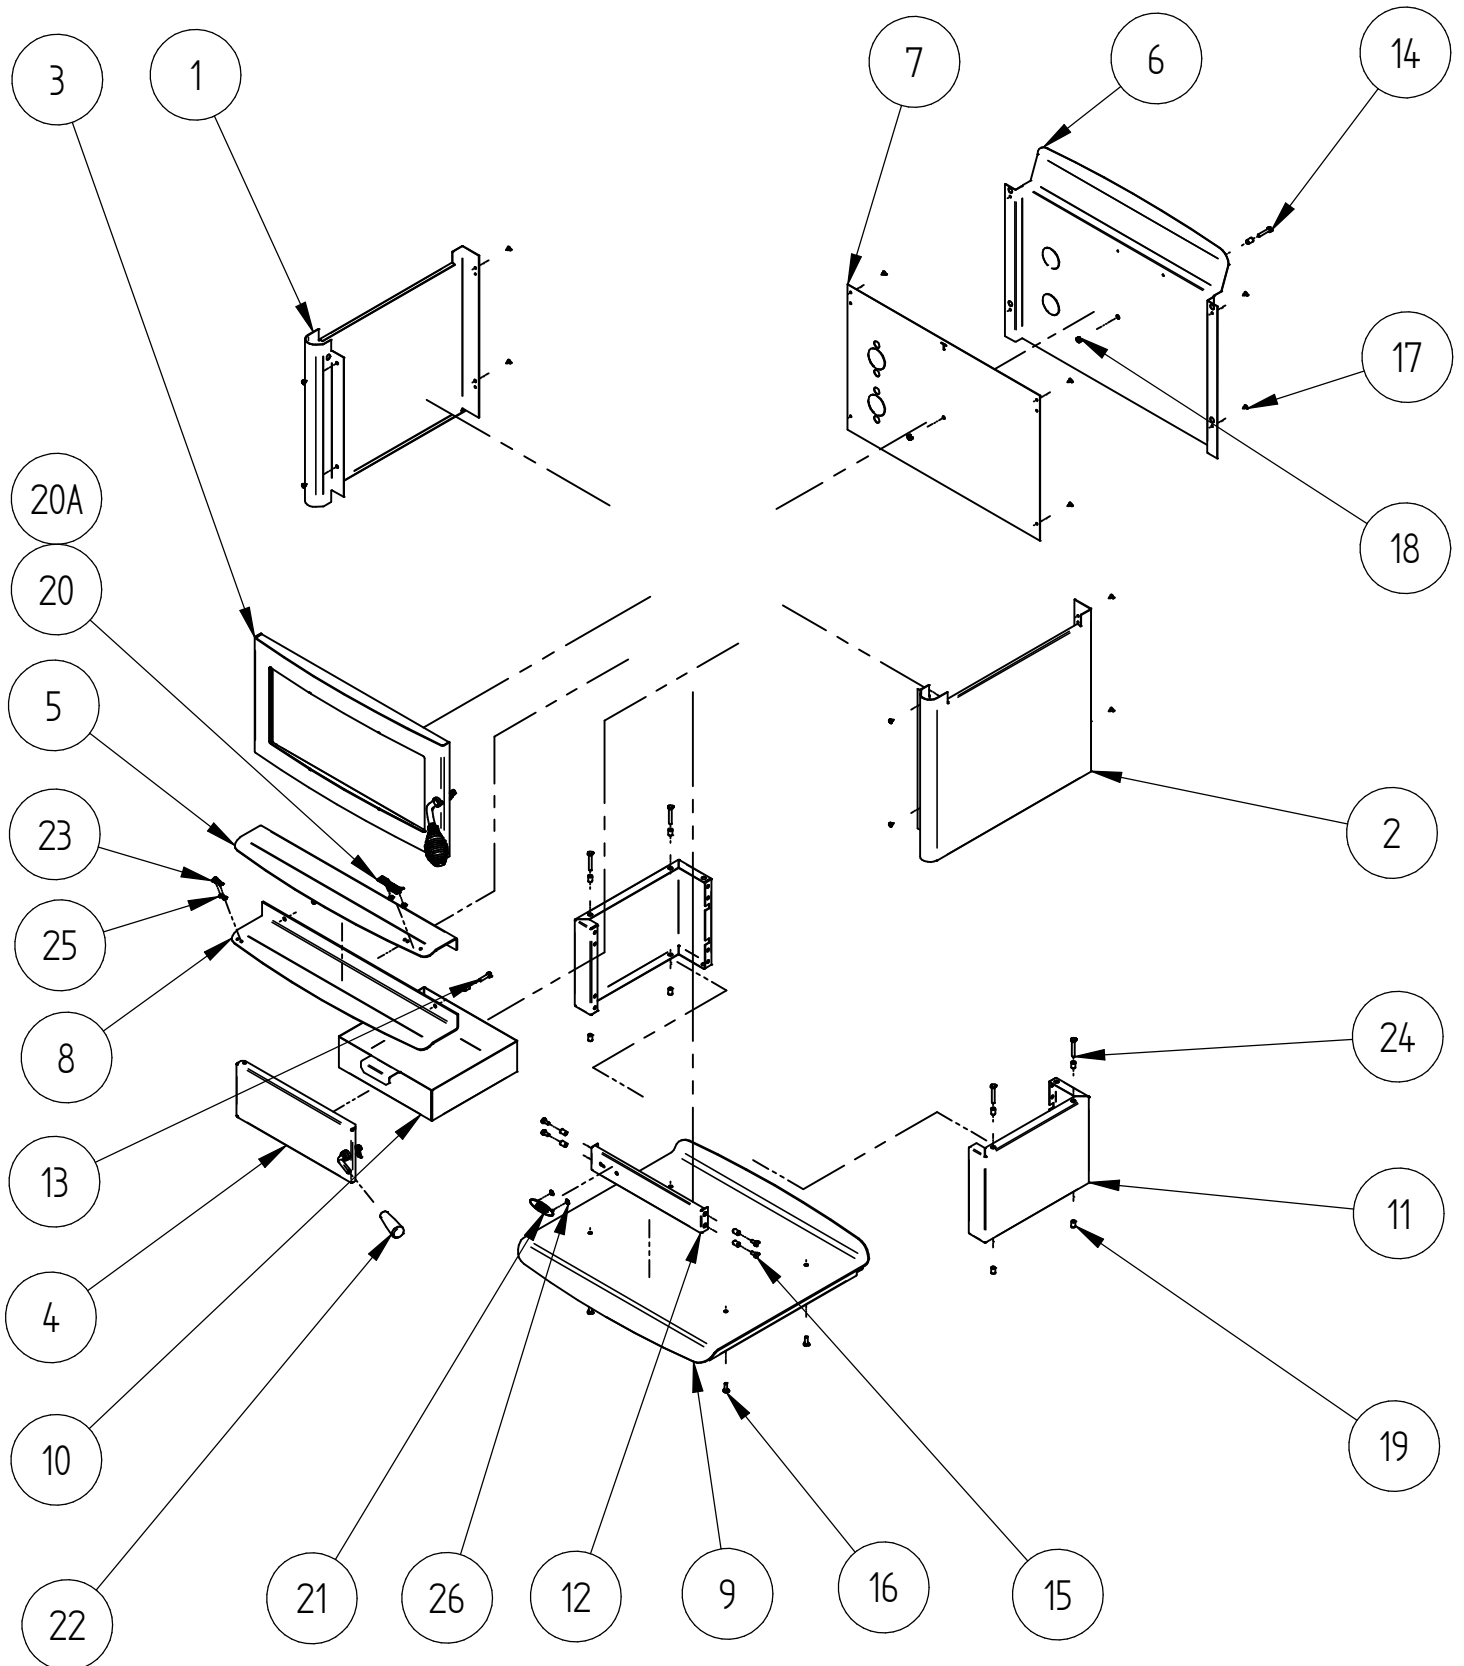

## PANELS, DOOR AND PEDESTAL

When ordering PLEASE QUOTE PART ID along with Finish Suffix (if applicable)

PANELS, DOOR AND PEDESTAL					
Item	Part ID	Model(s)		Description	Qty
		KRM	992906		
1	KRM00006	V02	V02	KRM L/H SIDE PANEL	1
2	KRM00007	V02	V02	KRM R/H SIDE PANEL	1
3	KRRAC730	V02	V02	KRR DOOR ASSEMBLY	1
4	KRMAC746	V02	V02	KRM ASH DOOR ASSEMBLY	1
5	KRR00011	V02	V02	KRR ASH LIP TOP	1
6	KRR00012	-	-	KRR BACK PANEL	1
7	KRR00038	-	-	KRR REAR HEAT SHIELD	1
8	KRR00095	V02	V02	KRR ASH LIP BOTTOM	1
9	KRRAC025	V02	V02	KRR PEDESTAL BASE ASSEMBLY	1
10	PMF00154	V02	V02	PMF ASH TRAY	1
11	PMF00178	V02	V02	PMF PEDESTAL SIDE	2
12	PMF00179	V02	V02	PMF PEDESTAL FRONT	1
13	521058	-	-	SCREW; M6X25 HEX ZP	2
14	521059	-	-	SCREW; M6X30 HEX ZP	1
15	521075	-	-	SCREW; M6X12 HEX ZP	4
16	521076	-	-	SCREW; M6X16 HEX ZP	4
17	521627	-	-	SCREW; S/T 8GX3/8" MUSH FLANGE POZI BLK	16
18	522117	-	-	NUT; HEX STD M6 ZP	2
19	522611	-	-	NUT; RIVNUT THN/SHT M6X13.5	15
20	587835	-N/A.-	-	BADGE MASPORT HEATING	1
20A	MIC00740	-	-N/A.-		
21	KRM00740	-	-	LOGAIRE BADGE MULTI FUEL	1
22	MIC00376	-	-	MIC DOOR HANDLE	1
23	MIC00744	-	-	MIC HILO BADGE	1
24	521077	-	-	SCREW; M6X40 HEX ZP	4
25	526008	-	-	CLIP; STARLOCK M3	2
26	526009	-	-	CLIP; STARLOCK M4	4